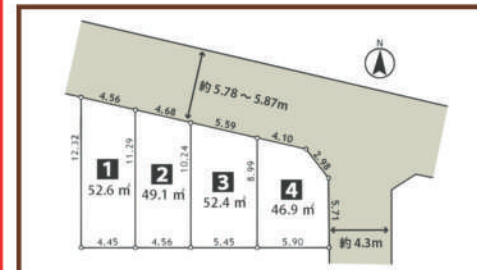

12月8日(日)・15日(日)・22日(日) 受付時間/10:00~15:00

対象

LINE友だち追加

内容

みんなで学ぼう！捨てられるはずの建築現場からでた木を
使って、クリスマスの飾り(オーナメント・リース)を
つくって、いらなくなった木に命をふきこもう！

新築戸建て 文蔵4棟

LINE友だち追加後「文蔵」と入力で
資料請求・見学予約

完全未公開 浦和4棟