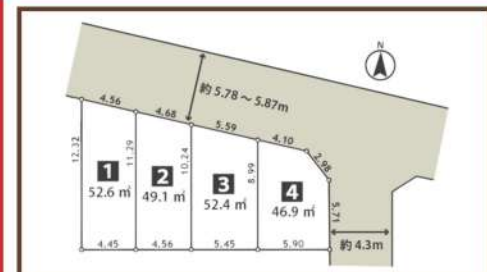

2024年

12月8日(日)・15日(日)・22日(日) 受付時間/10:00~15:00

対象

LINE友だち追加

内容

みんなで学ぼう！捨てられるはずの建築現場からでた木を
使って、クリスマスの飾り(オーナメント・リース)を
つくって、いらなくなった木に命をふきこもう！

新築戸建て 文蔵4棟

LINE友だち追加後「文蔵」と入力で
資料請求・見学予約